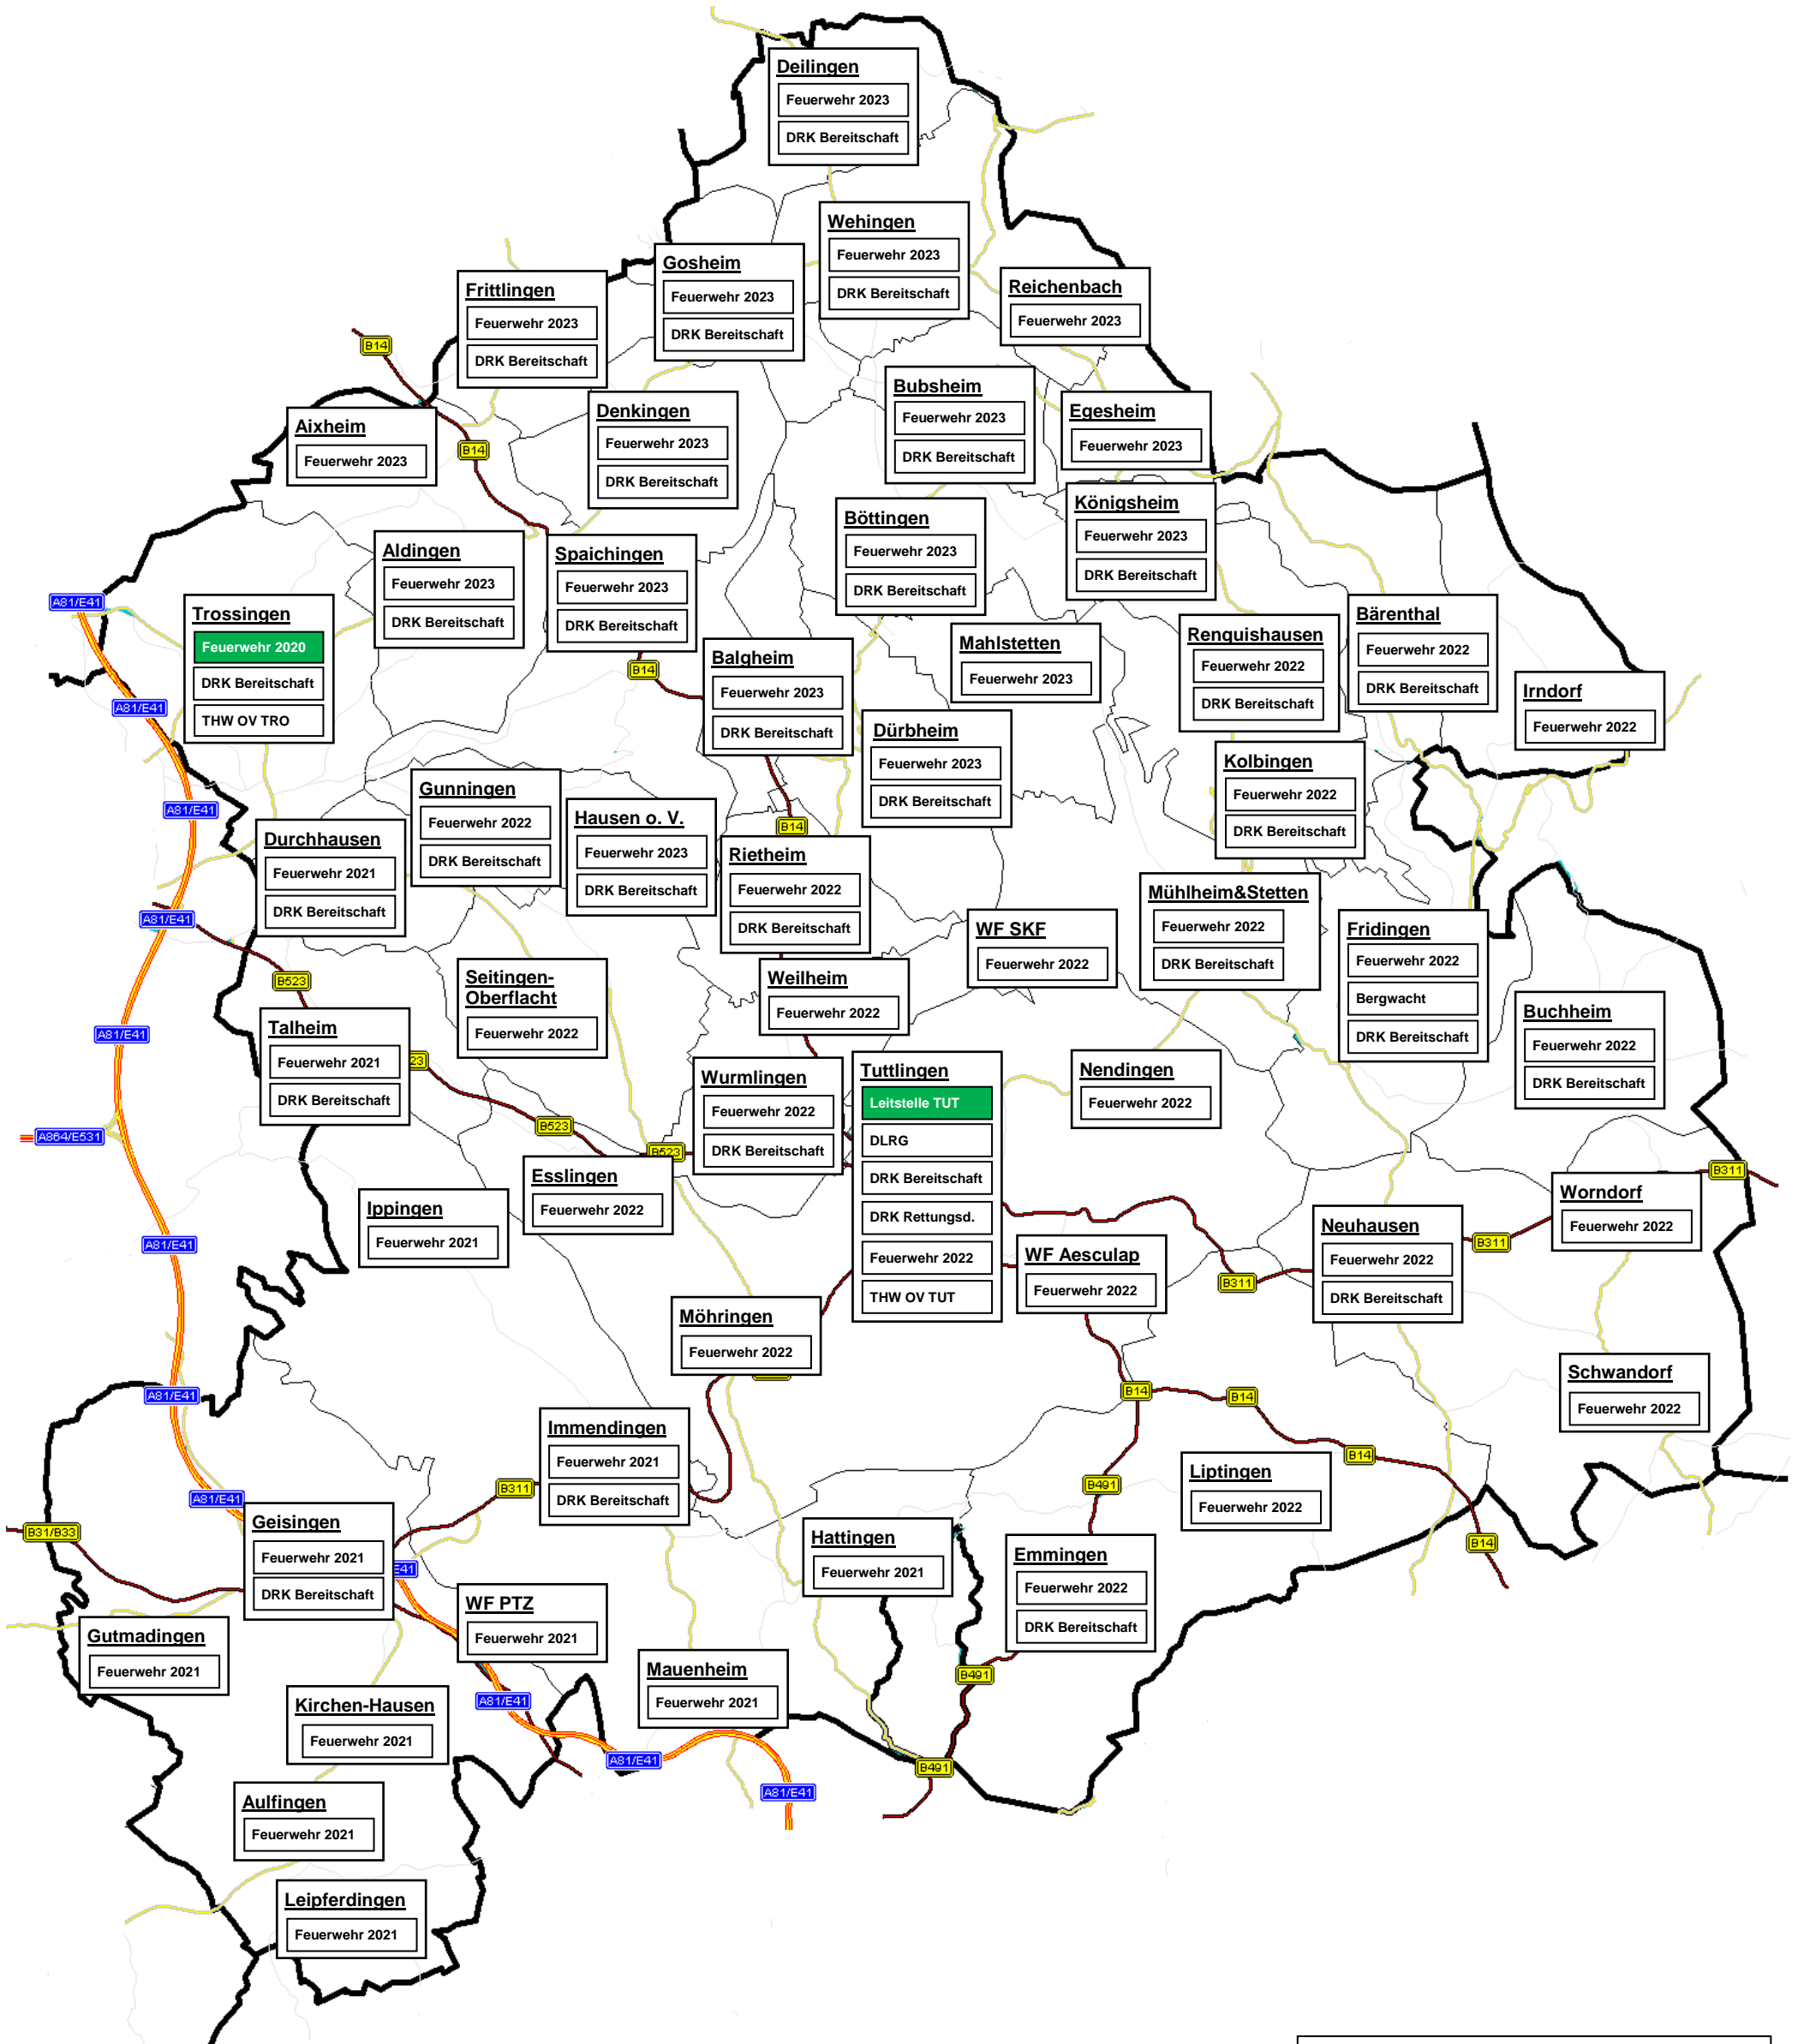

Landkreis Tuttlingen

Migration auf BOS-Digitalfunk

Stand: 19. November 2020

Legende
In Vorbereitung für 20XX
Abgeschlossen (Wirkbetrieb)