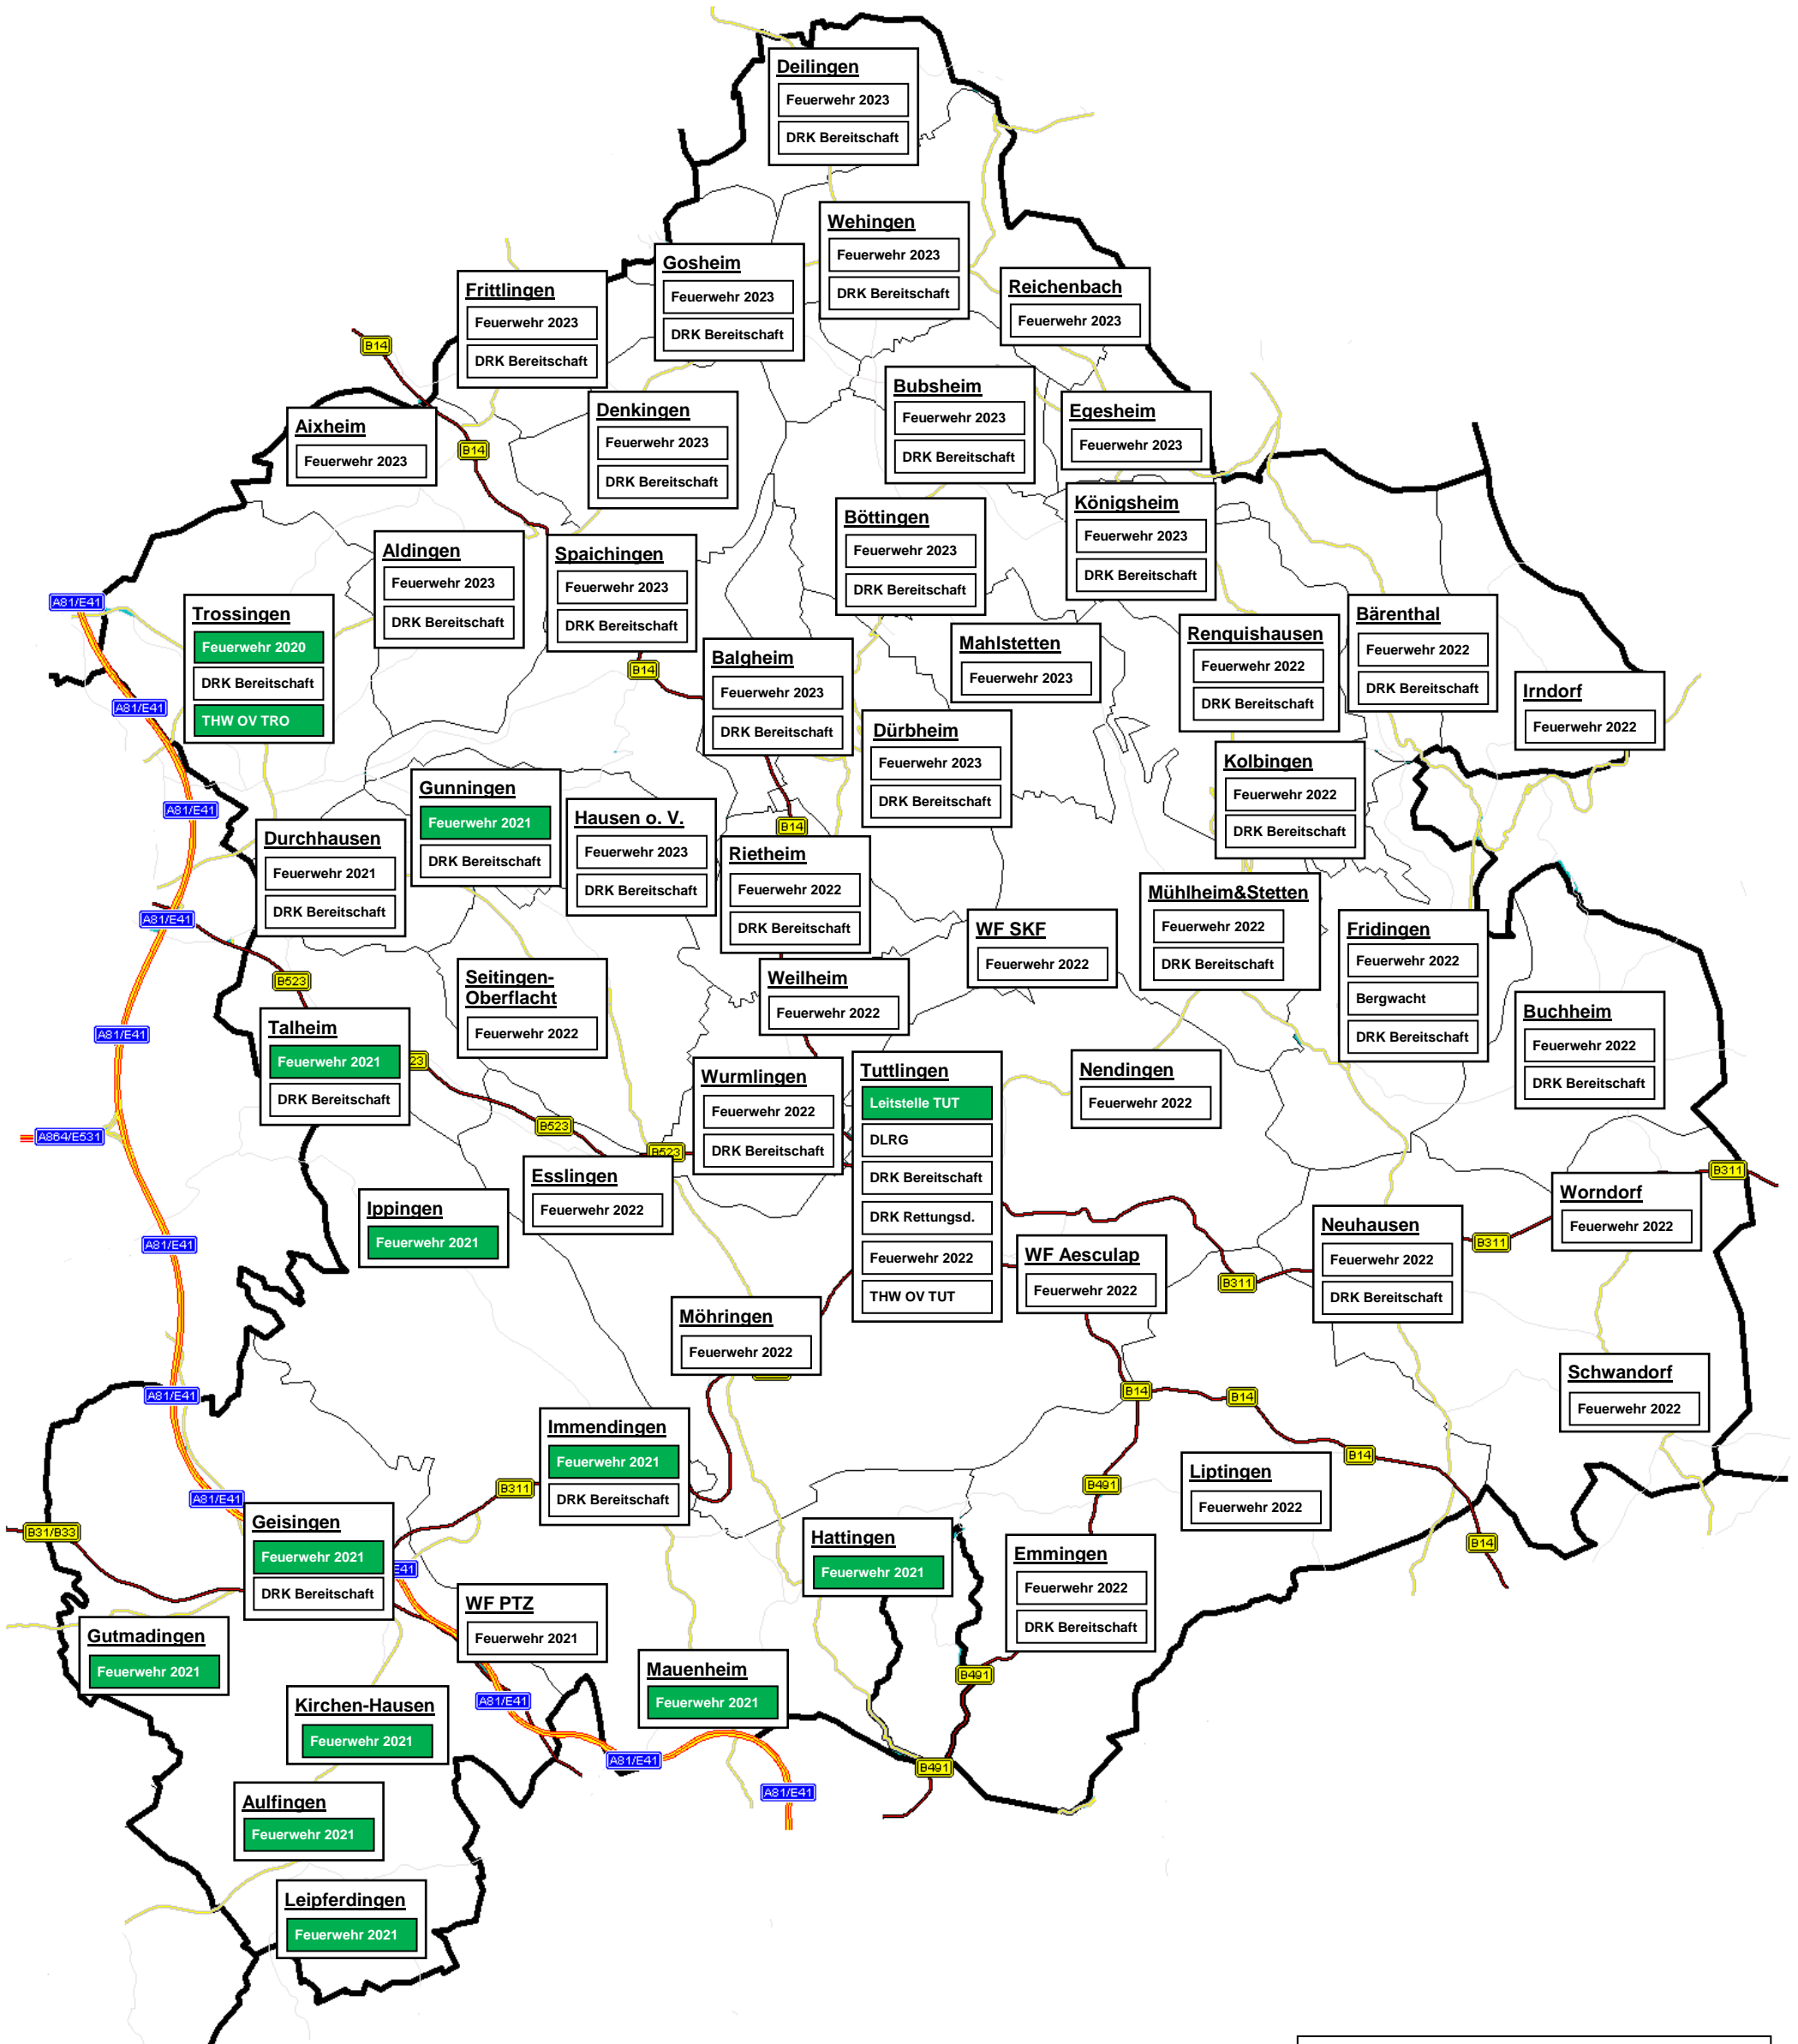

Landkreis Tuttlingen

Migration auf BOS-Digitalfunk

Stand: 6. Dezember 2021

Legende

In Vorbereitung für 20XX
Abgeschlossen (Wirkbetrieb)